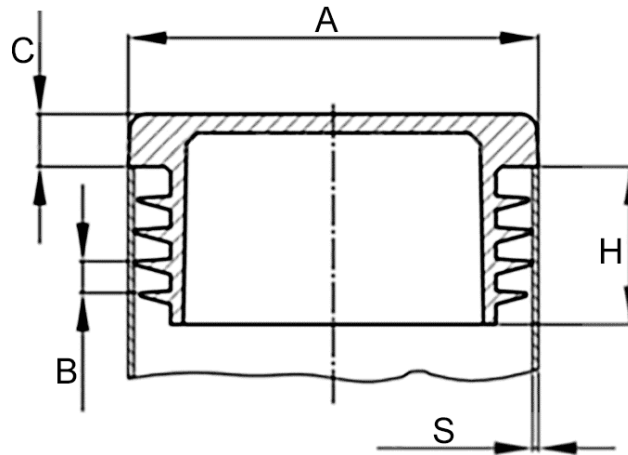

## Lamellenstopfen rund 80x3-5,5

Artikelnummer: 300012361

### Technische Daten

Attribut	Wert
Farbe	weiß
Gewicht	27,46 g
Material	PE
RoHS	RoHS-konform
Ursprungsland	Deutschland
Zolltarifnummer	39235010
Alte Artikelnummer	0850805500
Ausführung	Standard
Eintauchtiefe	21 mm
Form	rund
Kopfdurchmesser	80 mm
Kopfhöhe	6 mm
Lamellenabstand	5,0 mm
Lochdurchmesser	69,0 - 74,0 mm
Rohraußendurchmesser	80 mm
Rohrwandstärke	3,0 - 5,5 mm

### Beschreibung

Die Oberfläche ist nach Wahl des Herstellers glatt oder mit Funkenerosionsstruktur und nicht frei wählbar. Die Lamellen (geschlossen oder unterbrochen) dienen nicht zur Abdichtung gegen Flüssigkeiten.

## Zeichnung und Maßtabelle

Attribut	Wert
AxS	80x3-5,5 mm
B	5,0 mm
C	6,0 mm
H	21,0 mm

Scannen Sie den QR-Code, um weitere Artikel in dieser Kategorie zu entdecken.

Für eine individuelle Beratung freuen wir uns über Ihre E-Mail an [sales@emico.com](mailto:sales@emico.com) oder telefonisch unter +49 9621 67545-0.