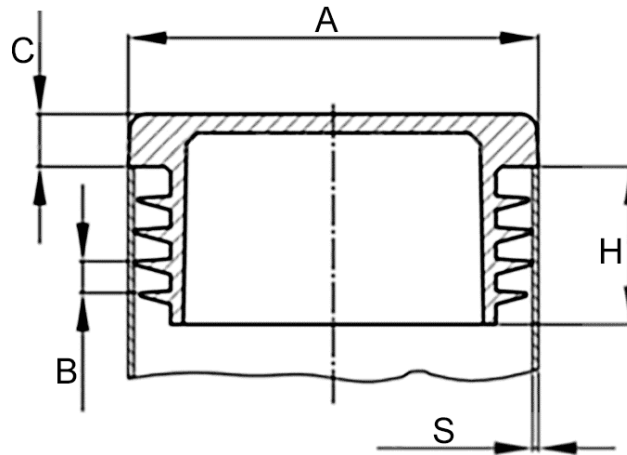

## Lamellenstopfen rund 80x1,5-3

Artikelnummer: 300012351

### Technische Daten

Attribut	Wert
Farbe	grau
Gewicht	24,34 g
Material	PE
RoHS	RoHS-konform
Ursprungsland	Deutschland
Zolltarifnummer	39235010
Alte Artikelnummer	0850800002
Ausführung	Standard
Eintauchtiefe	21 mm
Form	rund
Kopfdurchmesser	80 mm
Kopfform	flach
Kopfhöhe	4 mm
Lamellenabstand	5,0 mm
Lochdurchmesser	74,0 - 77,0 mm
Rohraußendurchmesser	80 mm
Rohrwandstärke	1,5 - 3,0 mm
Schaffform	gerippt / mit Lamellen

### Beschreibung

Die Oberfläche ist nach Wahl des Herstellers glatt oder mit Funkenerosionsstruktur und nicht frei wählbar. Die Lamellen (geschlossen oder unterbrochen) dienen nicht zur Abdichtung gegen Flüssigkeiten.

## Zeichnung und Maßtabelle

Attribut	Wert
AxS	80x1,5-3 mm
B	5,0 mm
C	4,0 mm
H	21,0 mm

Scannen Sie den QR-Code, um weitere Artikel in dieser Kategorie zu entdecken.

Für eine individuelle Beratung freuen wir uns über Ihre E-Mail an [sales@emico.com](mailto:sales@emico.com) oder telefonisch unter +49 9621 67545-0.