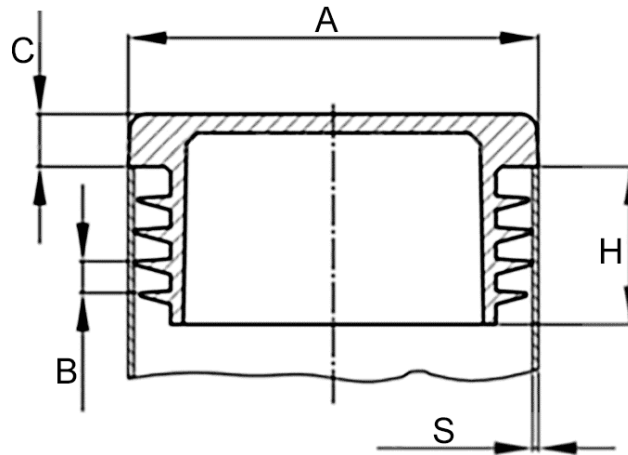

Lamellenstopfen rund 65x3-5

Artikelnummer: 300012331

Technische Daten

Attribut	Wert
Farbe	weiß
Material	PE
RoHS	RoHS-konform
Ursprungsland	Deutschland
Zolltarifnummer	39235010
Alte Artikelnummer	0850652500
Ausführung	Standard
Eintauchtiefe	21 mm
Form	rund
Kopfdurchmesser	65 mm
Kopfform	flach
Kopfhöhe	5 mm
Lamellenabstand	4,5 mm
Lochdurchmesser	55,0 - 59,0 mm
Rohraußendurchmesser	65 mm
Rohrwandstärke	3,0 - 5,0 mm
Schafform	gerippt / mit Lamellen

Beschreibung

Die Oberfläche ist nach Wahl des Herstellers glatt oder mit Funkenerosionsstruktur und nicht frei wählbar. Die Lamellen (geschlossen oder unterbrochen) dienen nicht zur Abdichtung gegen Flüssigkeiten.

Zeichnung und Maßtabelle

Attribut	Wert
AxS	65x3-5 mm
B	4,5 mm
C	5,0 mm
H	21,0 mm

Scannen Sie den QR-Code, um weitere Artikel in dieser Kategorie zu entdecken.

Für eine individuelle Beratung freuen wir uns über Ihre E-Mail an sales@emico.com oder telefonisch unter +49 9621 67545-0.