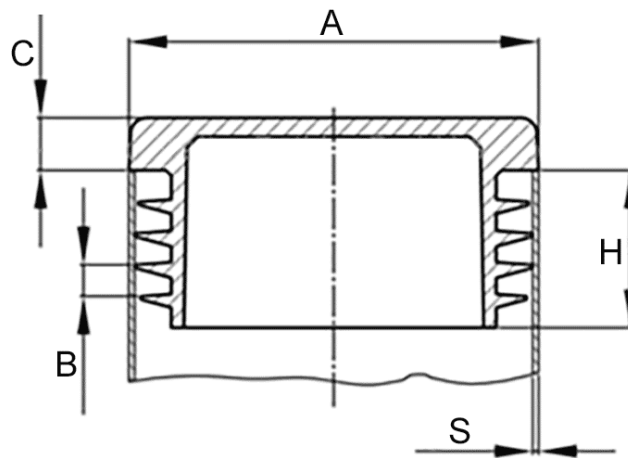

Lamellenstopfen rechteckig 80/60 x 4-6

Artikelnummer: 300011620

Technische Daten

Attribut	Wert
Farbe	schwarz
Gewicht	25,8 g
Material	PE
RoHS	RoHS-konform
Ursprungsland	Deutschland
Zolltarifnummer	39235010
Alte Artikelnummer	0578064
Ausführung	Standard
Eintauchtiefe	24 mm
Form	rechteckig
Kopfhöhe	5 mm
Lamellenabstand	3,0 mm
Rohraußenmaß kurze Seite	60 mm
Rohraußenmaß lange Seite	80 mm
Rohrwandstärke	4,0 - 6,0 mm

Beschreibung

Die Oberfläche ist nach Wahl des Herstellers glatt oder mit Funkenerosionsstruktur und nicht frei wählbar. Die Lamellen (geschlossen oder unterbrochen) dienen nicht zur Abdichtung gegen Flüssigkeiten.

Zeichnung und Maßtabelle

Attribut	Wert
AxS	80x60x4-6 mm
B	3,0 mm
C	5,0 mm
H	24,0 mm

Scannen Sie den QR-Code, um weitere Artikel in dieser Kategorie zu entdecken.

Für eine individuelle Beratung freuen wir uns über Ihre E-Mail an sales@emico.com oder telefonisch unter +49 9621 67545-0.