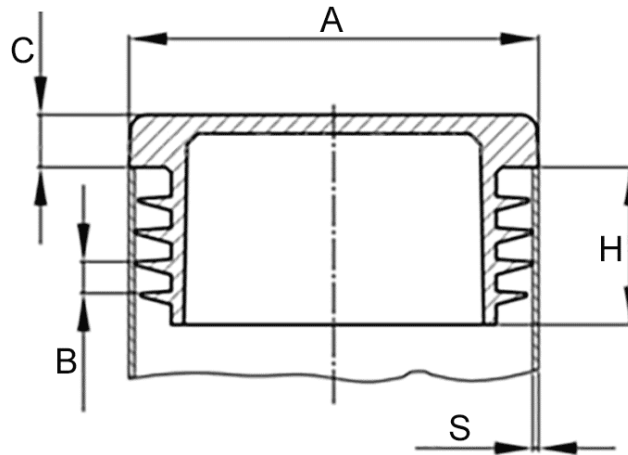

# Lamellenstopfen rechteckig 70/40 x 4

Artikelnummer: 300011575

## Technische Daten

Attribut	Wert
Farbe	schwarz
Gewicht	17,1 g
Material	PE
RoHS	RoHS-konform
Ursprungsland	Deutschland
Zolltarifnummer	39263000
Alte Artikelnummer	0577044
Ausführung	Standard
Eintauchtiefe	17,9 mm
Form	rechteckig
Kopfhöhe	5,7 mm
Rohraußenmaß kurze Seite	40 mm
Rohraußenmaß lange Seite	70 mm
Rohrwandstärke	4,0 mm

## Beschreibung

Die Oberfläche ist nach Wahl des Herstellers glatt oder mit Funkenerosionsstruktur und nicht frei wählbar. Die Lamellen (geschlossen oder unterbrochen) dienen nicht zur Abdichtung gegen Flüssigkeiten.

## Zeichnung und Maßtabelle

Attribut	Wert
AxS	70x40x4 mm
C	5,7 mm
H	17,9 mm

Scannen Sie den QR-Code, um weitere Artikel in dieser Kategorie zu entdecken.

Für eine individuelle Beratung freuen wir uns über Ihre E-Mail an [sales@emico.com](mailto:sales@emico.com) oder telefonisch unter +49 9621 67545-0.