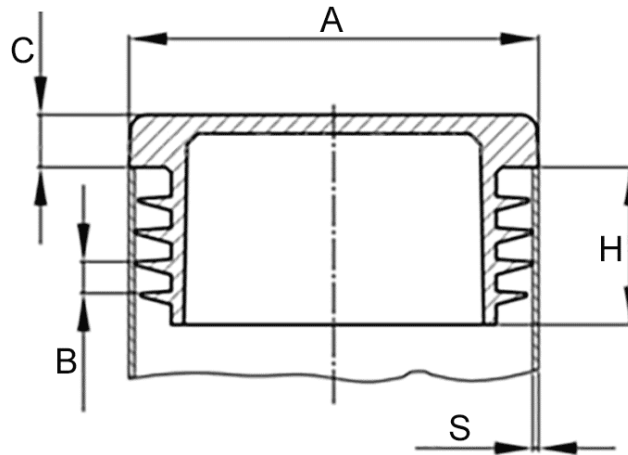

# Lamellenstopfen rechteckig 60/50 x 1,5-3,5

Artikelnummer: 300011552

## Technische Daten

Attribut	Wert
Farbe	schwarz
Gewicht	14,2 g
Material	PE
RoHS	RoHS-konform
Ursprungsland	Deutschland
Zolltarifnummer	39235010
Alte Artikelnummer	0576050
Ausführung	Standard
Eintauchtiefe	14,5 mm
Form	rechteckig
Kopfhöhe	5 mm
Lamellenabstand	3,0 mm
Rohraußenmaß kurze Seite	50 mm
Rohraußenmaß lange Seite	60 mm
Rohrwandstärke	1,5 - 3,5 mm

## Beschreibung

Die Oberfläche ist nach Wahl des Herstellers glatt oder mit Funkenerosionsstruktur und nicht frei wählbar. Die Lamellen (geschlossen oder unterbrochen) dienen nicht zur Abdichtung gegen Flüssigkeiten.

## Zeichnung und Maßtabelle

Attribut	Wert
AxS	60x50x1,5-3,5 mm
B	3,0 mm
C	5,0 mm
H	14,5 mm

Scannen Sie den QR-Code, um weitere Artikel in dieser Kategorie zu entdecken.

Für eine individuelle Beratung freuen wir uns über Ihre E-Mail an [sales@emico.com](mailto:sales@emico.com) oder telefonisch unter +49 9621 67545-0.