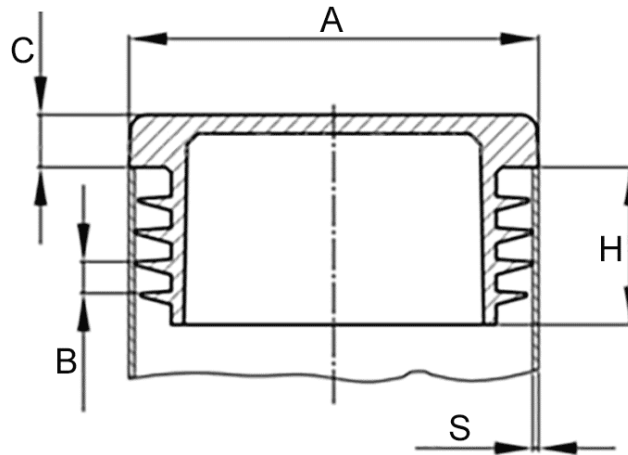

# Lamellenstopfen rechteckig 60/30 x 3-5

Artikelnummer: 300011535

## Technische Daten

| Attribut                  | Wert         |
|---------------------------|--------------|
| Farbe                     | grau         |
| Gewicht                   | 10,21 g      |
| Material                  | PE           |
| RoHS                      | RoHS-konform |
| Ursprungsland             | Deutschland  |
| Zolltarifnummer           | 39235010     |
| Alte Artikelnummer        | 0576032002   |
| Ausführung                | Standard     |
| Eintauchtiefe             | 14,5 mm      |
| Form                      | rechteckig   |
| Kopfhöhe                  | 5 mm         |
| Lamellenabstand           | 3,0 mm       |
| Rohr außenmaß kurze Seite | 30 mm        |
| Rohr außenmaß lange Seite | 60 mm        |
| Rohrwandstärke            | 3,0 - 5,0 mm |

## Beschreibung

Die Oberfläche ist nach Wahl des Herstellers glatt oder mit Funkenerosionsstruktur und nicht frei wählbar. Die Lamellen (geschlossen oder unterbrochen) dienen nicht zur Abdichtung gegen Flüssigkeiten.

## Zeichnung und Maßtabelle

| Attribut | Wert         |
|----------|--------------|
| AxS      | 60x30x3-5 mm |
| B        | 3,0 mm       |
| C        | 5,0 mm       |
| H        | 14,5 mm      |

Scannen Sie den QR-Code, um weitere Artikel in dieser Kategorie zu entdecken.