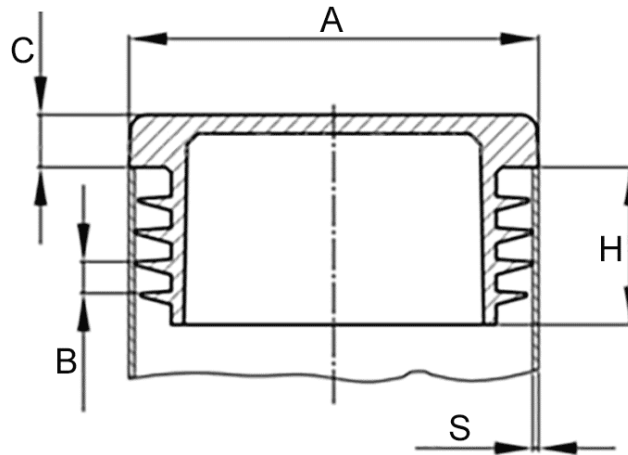

Lamellenstopfen rechteckig 60/25 x 0,8-3

Artikelnummer: 300011530

Technische Daten

Attribut	Wert
Farbe	weiß
Gewicht	8,5 g
Material	PE
RoHS	RoHS-konform
Ursprungsland	Deutschland
Zolltarifnummer	39235010
Alte Artikelnummer	0576025500
Ausführung	Standard
Eintauchtiefe	14,5 mm
Form	rechteckig
Kopfhöhe	5 mm
Lamellenabstand	3,0 mm
Rohraußenmaß kurze Seite	25 mm
Rohraußenmaß lange Seite	60 mm
Rohrwandstärke	0,8 - 3,0 mm

Beschreibung

Die Oberfläche ist nach Wahl des Herstellers glatt oder mit Funkenerosionsstruktur und nicht frei wählbar. Die Lamellen (geschlossen oder unterbrochen) dienen nicht zur Abdichtung gegen Flüssigkeiten.

Zeichnung und Maßtabelle

Attribut	Wert
AxS	60x25x0,8-3 mm
B	3,0 mm
C	5,0 mm
H	14,5 mm

Scannen Sie den QR-Code, um weitere Artikel in dieser Kategorie zu entdecken.

Für eine individuelle Beratung freuen wir uns über Ihre E-Mail an sales@emico.com oder telefonisch unter +49 9621 67545-0.