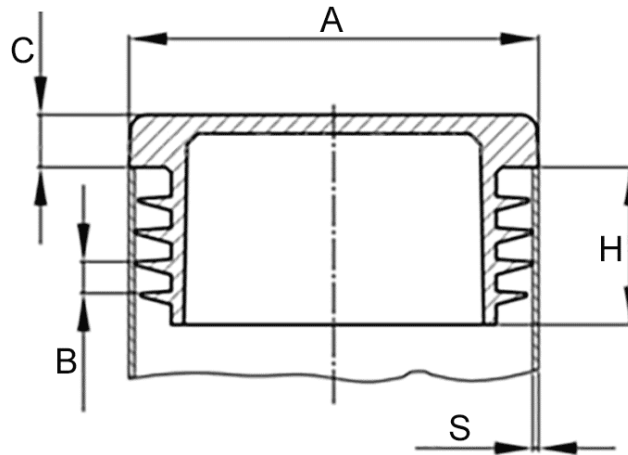

Lamellenstopfen rechteckig 55/34 x 1,5-4

Artikelnummer: 300011516

Technische Daten

Attribut	Wert
Farbe	grau
Gewicht	10,24 g
Material	PE
RoHS	RoHS-konform
Ursprungsland	Deutschland
Zolltarifnummer	39235010
Alte Artikelnummer	0575534002
Ausführung	Standard
Eintauchtiefe	14,5 mm
Form	rechteckig
Kopfhöhe	5 mm
Lamellenabstand	3,0 mm
Rohraußenmaß kurze Seite	34 mm
Rohraußenmaß lange Seite	55 mm
Rohrwandstärke	1,5 - 4,0 mm

Beschreibung

Die Oberfläche ist nach Wahl des Herstellers glatt oder mit Funkenerosionsstruktur und nicht frei wählbar. Die Lamellen (geschlossen oder unterbrochen) dienen nicht zur Abdichtung gegen Flüssigkeiten.

Zeichnung und Maßtabelle

Attribut	Wert
AxS	55x34x1,5-4 mm
B	3,0 mm
C	5,0 mm
H	14,5 mm

Scannen Sie den QR-Code, um weitere Artikel in dieser Kategorie zu entdecken.

Für eine individuelle Beratung freuen wir uns über Ihre E-Mail an sales@emico.com oder telefonisch unter +49 9621 67545-0.