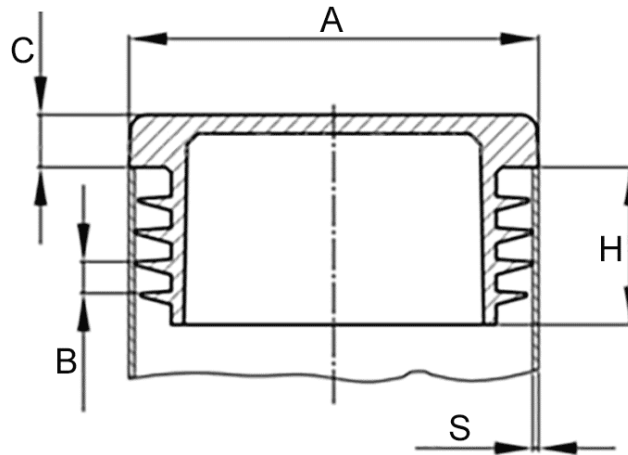

# Lamellenstopfen rechteckig 50/25 x 3-4,5

Artikelnummer: 300011492

## Technische Daten

Attribut	Wert
Farbe	grau
Gewicht	7,65 g
Material	PE
RoHS	RoHS-konform
Ursprungsland	Deutschland
Zolltarifnummer	39235010
Alte Artikelnummer	0575026002
Ausführung	Standard
Eintauchtiefe	14,5 mm
Form	rechteckig
Kopfhöhe	5 mm
Lamellenabstand	3,0 mm
Rohr außenmaß kurze Seite	25 mm
Rohr außenmaß lange Seite	50 mm
Rohrwandstärke	3,0 - 4,5 mm

## Beschreibung

Die Oberfläche ist nach Wahl des Herstellers glatt oder mit Funkenerosionsstruktur und nicht frei wählbar. Die Lamellen (geschlossen oder unterbrochen) dienen nicht zur Abdichtung gegen Flüssigkeiten.

## Zeichnung und Maßtabelle

Attribut	Wert
AxS	50x25x3-4,5 mm
B	3,0 mm
C	5,0 mm
H	14,5 mm

Scannen Sie den QR-Code, um weitere Artikel in dieser Kategorie zu entdecken.

Für eine individuelle Beratung freuen wir uns über Ihre E-Mail an [sales@emico.com](mailto:sales@emico.com) oder telefonisch unter +49 9621 67545-0.