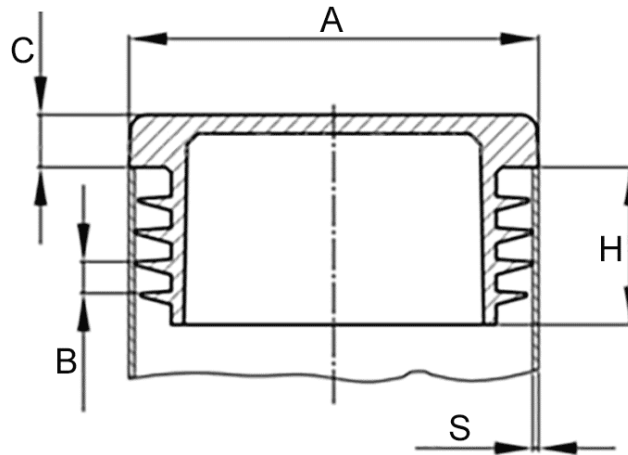

Lamellenstopfen rechteckig 50/25 x 0,8-3

Artikelnummer: 300011489

Technische Daten

Attribut	Wert
Farbe	grau
Gewicht	7,9 g
Material	PE
RoHS	RoHS-konform
Ursprungsland	Deutschland
Zolltarifnummer	39235010
Alte Artikelnummer	0575024002
Ausführung	Standard
Eintauchtiefe	14,5 mm
Form	rechteckig
Kopfhöhe	5 mm
Lamellenabstand	3,0 mm
Rohr außenmaß kurze Seite	25 mm
Rohr außenmaß lange Seite	50 mm
Rohrwandstärke	0,8 - 3,0 mm

Beschreibung

Die Oberfläche ist nach Wahl des Herstellers glatt oder mit Funkenerosionsstruktur und nicht frei wählbar. Die Lamellen (geschlossen oder unterbrochen) dienen nicht zur Abdichtung gegen Flüssigkeiten.

Zeichnung und Maßtabelle

Attribut	Wert
AxS	50x25x0,8-3 mm
B	3,0 mm
C	5,0 mm
H	14,5 mm

Scannen Sie den QR-Code, um weitere Artikel in dieser Kategorie zu entdecken.

Für eine individuelle Beratung freuen wir uns über Ihre E-Mail an sales@emico.com oder telefonisch unter +49 9621 67545-0.