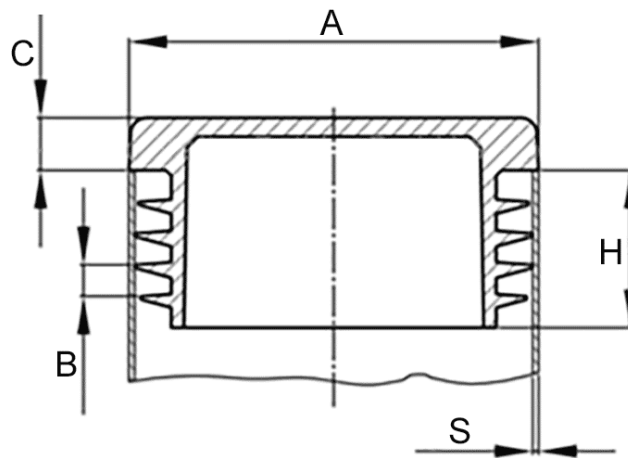

Lamellenstopfen rechteckig 50/20 x 0,8-3

Artikelnummer: 300011486

Technische Daten

Attribut	Wert
Farbe	grau
Gewicht	6,2 g
Material	PE
RoHS	RoHS-konform
Ursprungsland	Deutschland
Zolltarifnummer	39235010
Alte Artikelnummer	0575020002
Ausführung	Standard
Eintauchtiefe	14,5 mm
Form	rechteckig
Kopfhöhe	5 mm
Lamellenabstand	3,0 mm
Rohr außenmaß kurze Seite	20 mm
Rohr außenmaß lange Seite	50 mm
Rohr wandstärke	0,8 - 3,0 mm

Beschreibung

Die Oberfläche ist nach Wahl des Herstellers glatt oder mit Funkenerosionsstruktur und nicht frei wählbar. Die Lamellen (geschlossen oder unterbrochen) dienen nicht zur Abdichtung gegen Flüssigkeiten.

Zeichnung und Maßtabelle

Attribut	Wert
AxS	50x20x0,8-3 mm
B	3,0 mm
C	5,0 mm
H	14,5 mm

Scannen Sie den QR-Code, um weitere Artikel in dieser Kategorie zu entdecken.

Für eine individuelle Beratung freuen wir uns über Ihre E-Mail an sales@emico.com oder telefonisch unter +49 9621 67545-0.