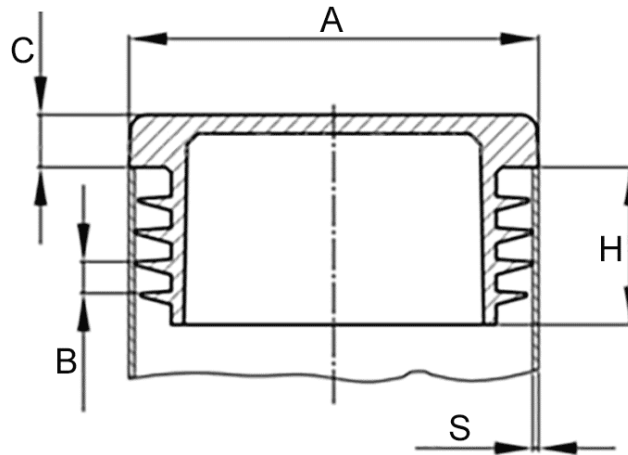

Lamellenstopfen rechteckig 45/40 x 2-3

Artikelnummer: 300011479

Technische Daten

Attribut	Wert
Farbe	schwarz
Gewicht	8 g
Material	PE
RoHS	RoHS-konform
Ursprungsland	Deutschland
Zolltarifnummer	39263000
Alte Artikelnummer	0574540
Ausführung	Standard
Eintauchtiefe	12,5 mm
Form	rechteckig
Kopfhöhe	5,2 mm
Rohraußenmaß kurze Seite	40 mm
Rohraußenmaß lange Seite	45 mm
Rohrwandstärke	2,0 - 3,0 mm

Beschreibung

Die Oberfläche ist nach Wahl des Herstellers glatt oder mit Funkenerosionsstruktur und nicht frei wählbar. Die Lamellen (geschlossen oder unterbrochen) dienen nicht zur Abdichtung gegen Flüssigkeiten.

Zeichnung und Maßtabelle

Attribut	Wert
AxS	45x40x2-3 mm
C	5,2 mm
H	12,5 mm

Scannen Sie den QR-Code, um weitere Artikel in dieser Kategorie zu entdecken.

Für eine individuelle Beratung freuen wir uns über Ihre E-Mail an sales@emico.com oder telefonisch unter +49 9621 67545-0.