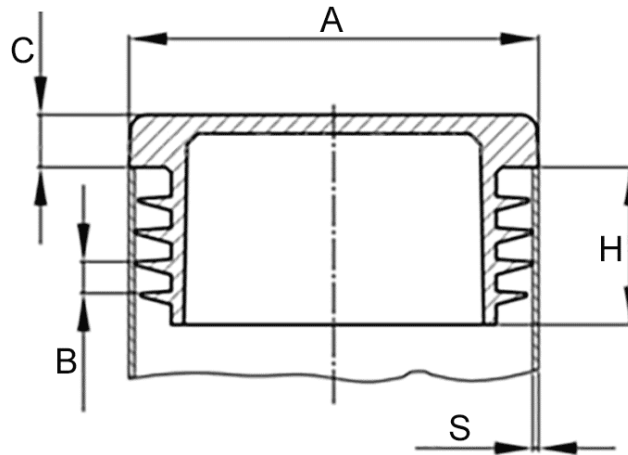

# Lamellenstopfen rechteckig 45/20 x 1-3

Artikelnummer: 300011462

## Technische Daten

Attribut	Wert
Farbe	grau
Gewicht	4,9 g
Material	PE
RoHS	RoHS-konform
Ursprungsland	Deutschland
Zolltarifnummer	39235010
Alte Artikelnummer	0574520002
Ausführung	Standard
Eintauchtiefe	11,5 mm
Form	rechteckig
Kopfhöhe	5 mm
Lamellenabstand	3,0 mm
Rohr außenmaß kurze Seite	20 mm
Rohr außenmaß lange Seite	45 mm
Rohrwandstärke	1,0 - 3,0 mm

## Beschreibung

Die Oberfläche ist nach Wahl des Herstellers glatt oder mit Funkenerosionsstruktur und nicht frei wählbar. Die Lamellen (geschlossen oder unterbrochen) dienen nicht zur Abdichtung gegen Flüssigkeiten.

## Zeichnung und Maßtabelle

Attribut	Wert
AxS	45x20x1-3 mm
B	3,0 mm
C	5,0 mm
H	11,5 mm

Scannen Sie den QR-Code, um weitere Artikel in dieser Kategorie zu entdecken.

Für eine individuelle Beratung freuen wir uns über Ihre E-Mail an [sales@emico.com](mailto:sales@emico.com) oder telefonisch unter +49 9621 67545-0.