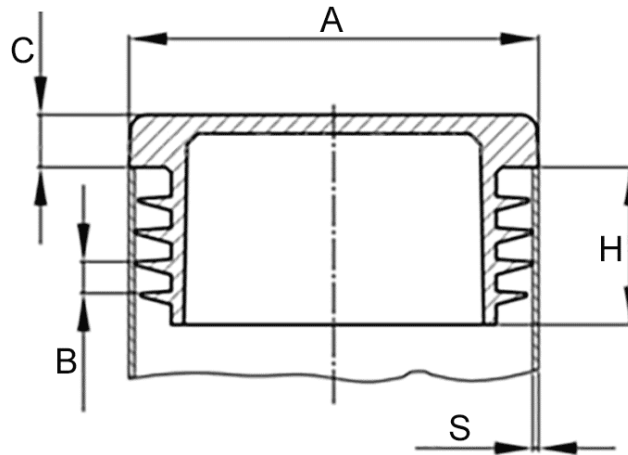

# Lamellenstopfen rechteckig 40/20 x 3

Artikelnummer: 300011445

## Technische Daten

Attribut	Wert
Farbe	weiß
Gewicht	5,8 g
Material	PE
RoHS	RoHS-konform
Ursprungsland	Deutschland
Zolltarifnummer	39263000
Alte Artikelnummer	0574023500
Ausführung	Standard
Eintauchtiefe	13 mm
Form	rechteckig
Kopfhöhe	5 mm
Lamellenabstand	3,5 mm
Rohr außenmaß kurze Seite	20 mm
Rohr außenmaß lange Seite	40 mm
Rohrwandstärke	3,0 mm

## Beschreibung

Die Oberfläche ist nach Wahl des Herstellers glatt oder mit Funkenerosionsstruktur und nicht frei wählbar. Die Lamellen (geschlossen oder unterbrochen) dienen nicht zur Abdichtung gegen Flüssigkeiten.

## Zeichnung und Maßtabelle

Attribut	Wert
AxS	40x20x3 mm
B	3,5 mm
C	5,0 mm
H	13,0 mm

Scannen Sie den QR-Code, um weitere Artikel in dieser Kategorie zu entdecken.

Für eine individuelle Beratung freuen wir uns über Ihre E-Mail an [sales@emico.com](mailto:sales@emico.com) oder telefonisch unter +49 9621 67545-0.