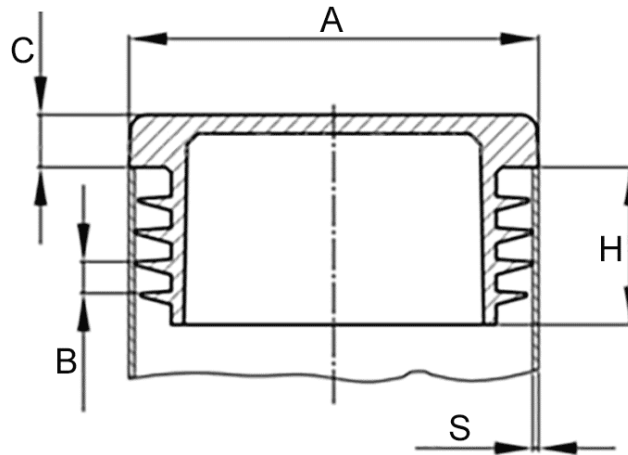

# Lamellenstopfen rechteckig 40/20 x 3

Artikelnummer: 300011443

## Technische Daten

Attribut	Wert
Farbe	schwarz
Gewicht	5,8 g
Material	PE
RoHS	RoHS-konform
Ursprungsland	Deutschland
Zolltarifnummer	39263000
Alte Artikelnummer	0574023
Ausführung	Standard
Eintauchtiefe	13 mm
Form	rechteckig
Kopfhöhe	5 mm
Rohraußenmaß kurze Seite	20 mm
Rohraußenmaß lange Seite	40 mm
Rohrwandstärke	3,0 mm

## Beschreibung

Die Oberfläche ist nach Wahl des Herstellers glatt oder mit Funkenerosionsstruktur und nicht frei wählbar. Die Lamellen (geschlossen oder unterbrochen) dienen nicht zur Abdichtung gegen Flüssigkeiten.

## Zeichnung und Maßtabelle

Attribut	Wert
AxS	40x20x3 mm
C	5,0 mm
H	13,0 mm

Scannen Sie den QR-Code, um weitere Artikel in dieser Kategorie zu entdecken.

Für eine individuelle Beratung freuen wir uns über Ihre E-Mail an [sales@emico.com](mailto:sales@emico.com) oder telefonisch unter +49 9621 67545-0.