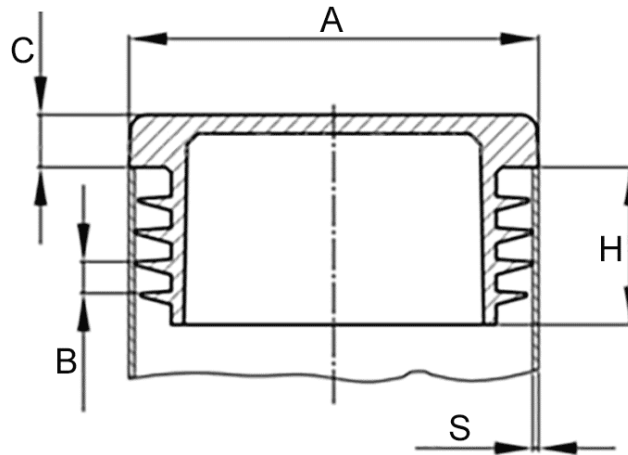

Lamellenstopfen rechteckig 35/15 x 1-3

Artikelnummer: 300011420

Technische Daten

Attribut	Wert
Farbe	grau
Gewicht	3,32 g
Material	PE
RoHS	RoHS-konform
Ursprungsland	Deutschland
Zolltarifnummer	39235010
Alte Artikelnummer	0573515002
Ausführung	Standard
Eintauchtiefe	11,5 mm
Form	rechteckig
Kopfhöhe	5 mm
Lamellenabstand	3,0 mm
Rohraußenmaß kurze Seite	15 mm
Rohraußenmaß lange Seite	35 mm
Rohrwandstärke	1,0 - 3,0 mm

Beschreibung

Die Oberfläche ist nach Wahl des Herstellers glatt oder mit Funkenerosionsstruktur und nicht frei wählbar. Die Lamellen (geschlossen oder unterbrochen) dienen nicht zur Abdichtung gegen Flüssigkeiten.

Zeichnung und Maßtabelle

Attribut	Wert
AxS	35x15x1-3 mm
B	3,0 mm
C	5,0 mm
H	11,5 mm

Scannen Sie den QR-Code, um weitere Artikel in dieser Kategorie zu entdecken.

Für eine individuelle Beratung freuen wir uns über Ihre E-Mail an sales@emico.com oder telefonisch unter +49 9621 67545-0.