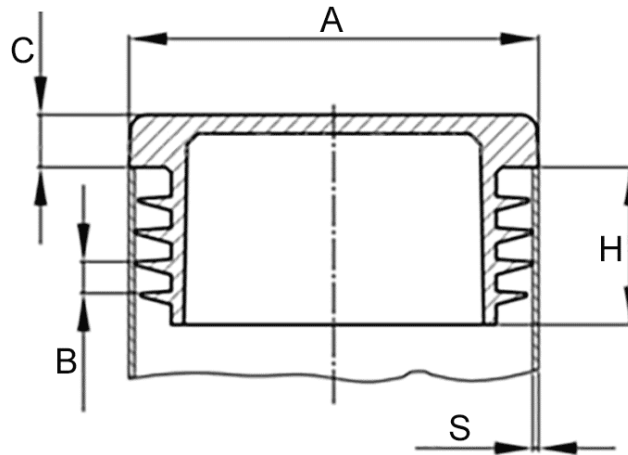

# Lamellenstopfen rechteckig 20/16 x 0,8-2,5

Artikelnummer: 300011392

## Technische Daten

Attribut	Wert
Farbe	weiß
Material	PE
RoHS	RoHS-konform
Ursprungsland	Deutschland
Zolltarifnummer	39235010
Alte Artikelnummer	0572016500
Ausführung	Standard
Eintauchtiefe	11,5 mm
Form	rechteckig
Kopfhöhe	5 mm
Lamellenabstand	3,0 mm
Rohr außenmaß kurze Seite	16 mm
Rohr außenmaß lange Seite	20 mm
Rohrwandstärke	0,8 - 2,5 mm

## Beschreibung

Die Oberfläche ist nach Wahl des Herstellers glatt oder mit Funkenerosionsstruktur und nicht frei wählbar. Die Lamellen (geschlossen oder unterbrochen) dienen nicht zur Abdichtung gegen Flüssigkeiten.

## Zeichnung und Maßtabelle

Attribut	Wert
AxS	20x16x0,8-2,5 mm
B	3,0 mm
C	5,0 mm
H	11,5 mm

Scannen Sie den QR-Code, um weitere Artikel in dieser Kategorie zu entdecken.

Für eine individuelle Beratung freuen wir uns über Ihre E-Mail an [sales@emico.com](mailto:sales@emico.com) oder telefonisch unter +49 9621 67545-0.