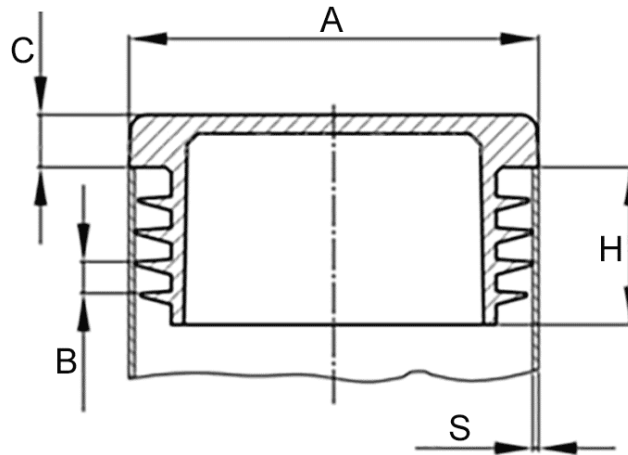

Lamellenstopfen rechteckig 160/80 x 3-5,5

Artikelnummer: 300011381

Technische Daten

Attribut	Wert
Farbe	grau
Gewicht	65,82 g
Material	PE
RoHS	RoHS-konform
Ursprungsland	Deutschland
Zolltarifnummer	39235010
Alte Artikelnummer	0571608002
Ausführung	Standard
Eintauchtiefe	21,5 mm
Form	rechteckig
Kopfhöhe	6 mm
Lamellenabstand	5,0 mm
Rohraußenmaß kurze Seite	80 mm
Rohraußenmaß lange Seite	160 mm
Rohrwandstärke	3,0 - 5,5 mm

Beschreibung

Die Oberfläche ist nach Wahl des Herstellers glatt oder mit Funkenerosionsstruktur und nicht frei wählbar. Die Lamellen (geschlossen oder unterbrochen) dienen nicht zur Abdichtung gegen Flüssigkeiten.

Zeichnung und Maßtabelle

Attribut	Wert
AxS	160X80X3-5,5 mm
B	5,0 mm
C	6,0 mm
H	21,5 mm

Scannen Sie den QR-Code, um weitere Artikel in dieser Kategorie zu entdecken.

Für eine individuelle Beratung freuen wir uns über Ihre E-Mail an sales@emico.com oder telefonisch unter +49 9621 67545-0.