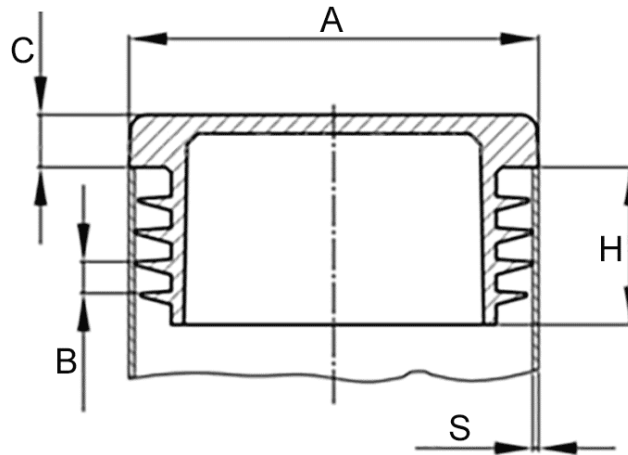

Lamellenstopfen rechteckig 160/50 x 2,5-5,5

Artikelnummer: 300011375

Technische Daten

Attribut	Wert
Farbe	grau
Gewicht	46,2 g
Material	PE
RoHS	RoHS-konform
Ursprungsland	Deutschland
Zolltarifnummer	39235010
Alte Artikelnummer	0571605002
Ausführung	Standard
Eintauchtiefe	21,5 mm
Form	rechteckig
Kopfhöhe	6 mm
Lamellenabstand	5,0 mm
Rohr außenmaß kurze Seite	50 mm
Rohr außenmaß lange Seite	160 mm
Rohrwandstärke	2,5 - 5,5 mm

Beschreibung

Die Oberfläche ist nach Wahl des Herstellers glatt oder mit Funkenerosionsstruktur und nicht frei wählbar. Die Lamellen (geschlossen oder unterbrochen) dienen nicht zur Abdichtung gegen Flüssigkeiten.

Zeichnung und Maßtabelle

Attribut	Wert
AxS	160x50x2,5-5,5 mm
B	5,0 mm
C	6,0 mm
H	21,5 mm

Scannen Sie den QR-Code, um weitere Artikel in dieser Kategorie zu entdecken.

Für eine individuelle Beratung freuen wir uns über Ihre E-Mail an sales@emico.com oder telefonisch unter +49 9621 67545-0.