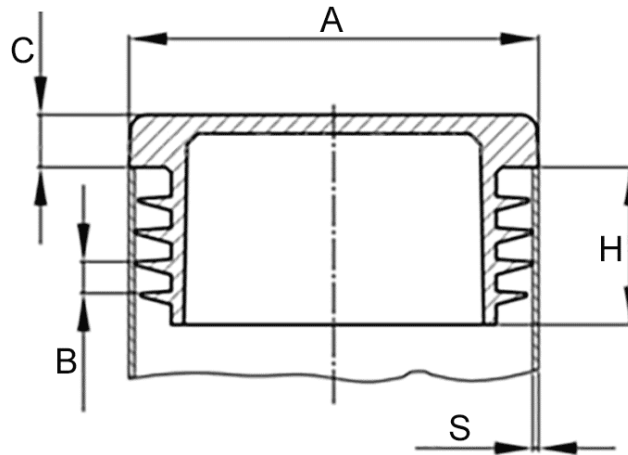

Lamellenstopfen rechteckig 120/60 x 1,5-4

Artikelnummer: 300011310

Technische Daten

Attribut	Wert
Farbe	grau
Gewicht	39,48 g
Material	PE
RoHS	RoHS-konform
Ursprungsland	Deutschland
Zolltarifnummer	39235010
Alte Artikelnummer	0571260002
Ausführung	Standard
Eintauchtiefe	24,5 mm
Form	rechteckig
Kopfhöhe	5 mm
Lamellenabstand	5,0 mm
Rohraußenmaß kurze Seite	60 mm
Rohraußenmaß lange Seite	120 mm
Rohrwandstärke	1,5 - 4,0 mm

Beschreibung

Die Oberfläche ist nach Wahl des Herstellers glatt oder mit Funkenerosionsstruktur und nicht frei wählbar. Die Lamellen (geschlossen oder unterbrochen) dienen nicht zur Abdichtung gegen Flüssigkeiten.

Zeichnung und Maßtabelle

Attribut	Wert
AxS	120x60x1,5-4 mm
B	5,0 mm
C	5,0 mm
H	24,5 mm

Scannen Sie den QR-Code, um weitere Artikel in dieser Kategorie zu entdecken.

Für eine individuelle Beratung freuen wir uns über Ihre E-Mail an sales@emico.com oder telefonisch unter +49 9621 67545-0.