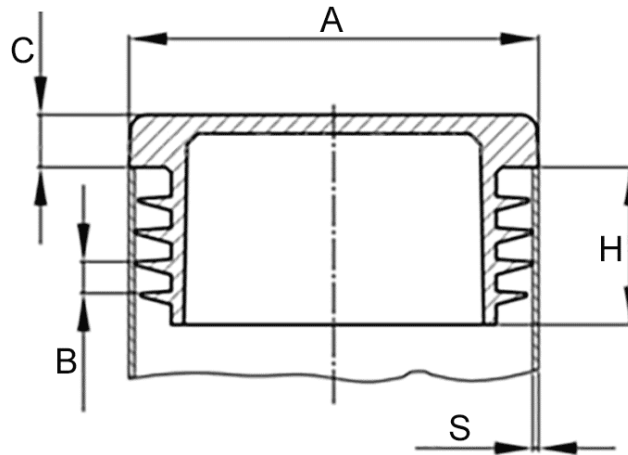

Lamellenstopfen rechteckig 120/30 x 1-2,5

Artikelnummer: 300011299

Technische Daten

Attribut	Wert
Farbe	schwarz
Gewicht	17,29 g
Material	PE
RoHS	RoHS-konform
Ursprungsland	Deutschland
Zolltarifnummer	39235010
Alte Artikelnummer	0571230
Ausführung	Standard
Eintauchtiefe	14,5 mm
Form	rechteckig
Kopfhöhe	5 mm
Lamellenabstand	3,0 mm
Rohraußenmaß kurze Seite	30 mm
Rohraußenmaß lange Seite	120 mm
Rohrwandstärke	1,0 - 2,5 mm

Beschreibung

Die Oberfläche ist nach Wahl des Herstellers glatt oder mit Funkenerosionsstruktur und nicht frei wählbar. Die Lamellen (geschlossen oder unterbrochen) dienen nicht zur Abdichtung gegen Flüssigkeiten.

Zeichnung und Maßtabelle

Attribut	Wert
AxS	120x30x1-2,5 mm
B	3,0 mm
C	5,0 mm
H	14,5 mm

Scannen Sie den QR-Code, um weitere Artikel in dieser Kategorie zu entdecken.

Für eine individuelle Beratung freuen wir uns über Ihre E-Mail an sales@emico.com oder telefonisch unter +49 9621 67545-0.