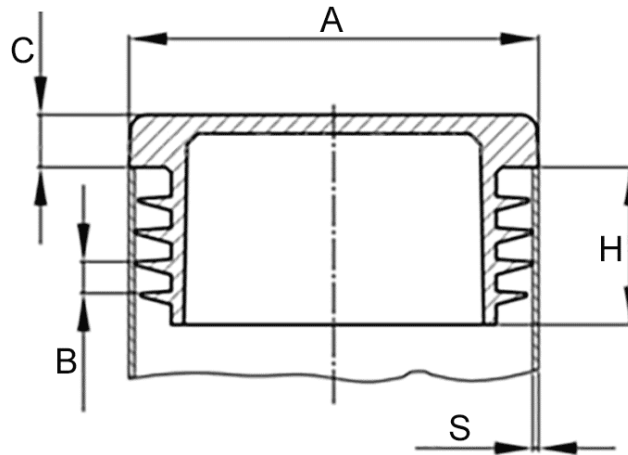

Lamellenstopfen rechteckig 100/25 x 1,5-3

Artikelnummer: 300011266

Technische Daten

Attribut	Wert
Farbe	grau
Gewicht	14,55 g
Material	PE
RoHS	RoHS-konform
Ursprungsland	Deutschland
Zolltarifnummer	39235010
Alte Artikelnummer	0571025002
Ausführung	Standard
Eintauchtiefe	14,5 mm
Form	rechteckig
Kopfhöhe	5 mm
Lamellenabstand	3,0 mm
Rohraußenmaß kurze Seite	25 mm
Rohraußenmaß lange Seite	100 mm
Rohrwandstärke	1,5 - 3,0 mm

Beschreibung

Die Oberfläche ist nach Wahl des Herstellers glatt oder mit Funkenerosionsstruktur und nicht frei wählbar. Die Lamellen (geschlossen oder unterbrochen) dienen nicht zur Abdichtung gegen Flüssigkeiten.

Zeichnung und Maßtabelle

Attribut	Wert
AxS	100x25x1,5-3 mm
B	3,0 mm
C	5,0 mm
H	14,5 mm

Scannen Sie den QR-Code, um weitere Artikel in dieser Kategorie zu entdecken.

Für eine individuelle Beratung freuen wir uns über Ihre E-Mail an sales@emico.com oder telefonisch unter +49 9621 67545-0.