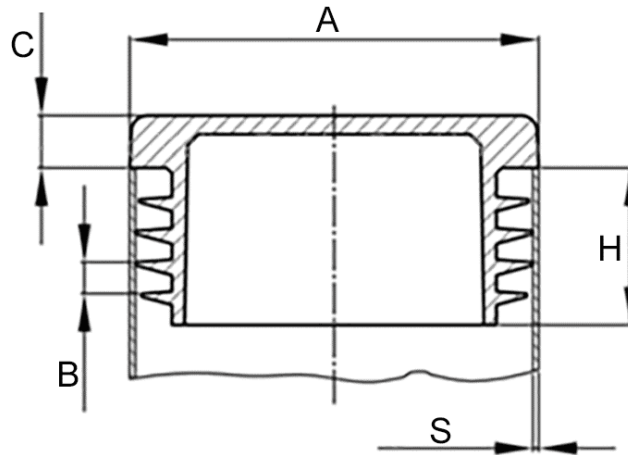

Lamellenstopfen quadratisch 90/90x2-5

Artikelnummer: 300011231

Technische Daten

Attribut	Wert
Farbe	schwarz
Gewicht	46,6 g
Material	PE
RoHS	RoHS-konform
Ursprungsland	Deutschland
Zolltarifnummer	39263000
Alte Artikelnummer	0560900
Ausführung	Standard
Eintauchtiefe	25 mm
Form	quadratisch
Kopfhöhe	5 mm
Rohraußenmaß	90 mm
Rohrwandstärke	2,0 - 5,0 mm

Beschreibung

Die Oberfläche ist nach Wahl des Herstellers glatt oder mit Funkenerosionsstruktur und nicht frei wählbar. Die Lamellen (geschlossen oder unterbrochen) dienen nicht zur Abdichtung gegen Flüssigkeiten.

Zeichnung und Maßtabelle

Attribut	Wert
AxS	90x90x2-5 mm
C	5,0 mm
H	25,0 mm

Scannen Sie den QR-Code, um weitere Artikel in dieser Kategorie zu entdecken.

Für eine individuelle Beratung freuen wir uns über Ihre E-Mail an sales@emico.com oder telefonisch unter +49 9621 67545-0.