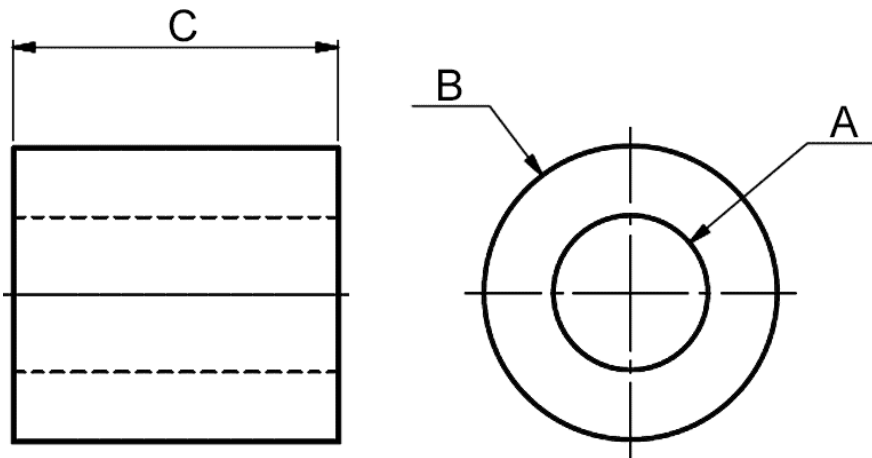

## Distanzhülsen 10,5-22-15

Artikelnummer: 300002381

### Technische Daten

Attribut	Wert
Farbe	natur
Gewicht	5 g
Material	PA 6
RoHS	RoHS-konform
Ursprungsland	Deutschland
Zolltarifnummer	39269097
Alte Artikelnummer	0056690
Ausführung	Standard
Außendurchmesser	22,0 mm
Form	rund
Höhe	15 mm
Innendurchmesser	10,5 mm

### Beschreibung

Hochwertige Distanzhülsen aus PA 6 in den Maßen 10,5-22-15 - hergestellt in Deutschland. Die Distanzhülsen lassen sich als Abstandshalter in verschiedenste Komponente integrieren. Das geringe Gewicht und die Robustheit ermöglichen eine leichte Befestigung. Dank des PA 6-Materials sind die Distanzhülsen besonders langlebig. Die Farbe Natur fügt sich optisch in jede Konstruktion ein. Durch die RoHS-Konformität sind die Hülsen garantiert schadstofffrei.

## Zeichnung und Maßtabelle

Attribut	Wert
A	10,5 mm
B	22,0 mm
C	15,0 mm

Scannen Sie den QR-Code, um weitere Artikel in dieser Kategorie zu entdecken.

Für eine individuelle Beratung freuen wir uns über Ihre E-Mail an [sales@emico.com](mailto:sales@emico.com) oder telefonisch unter +49 9621 67545-0.