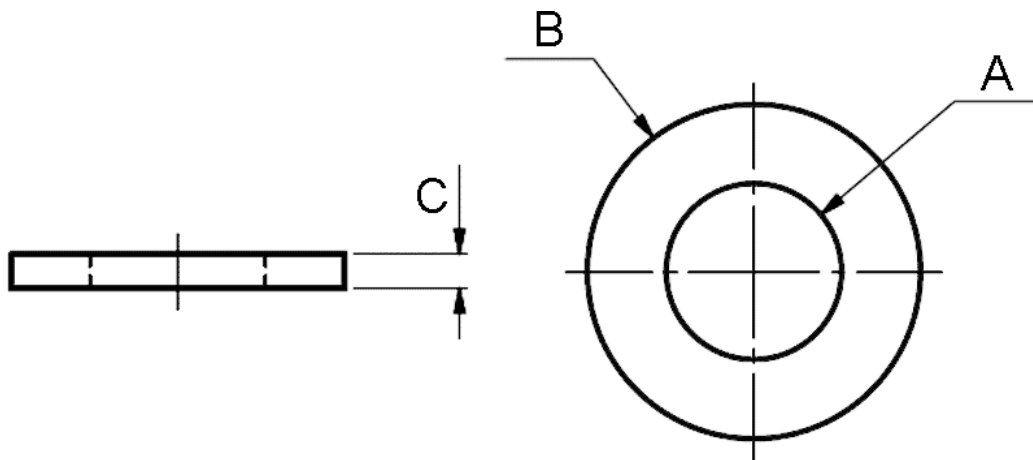

Unterlegscheiben 10,5/21,0/2,0

Artikelnummer: 300002061

Technische Daten

Attribut	Wert
Farbe	natur
Gewicht	0,5 g
Material	PA 6
RoHS	RoHS-konform
Ursprungsland	Deutschland
Zolltarifnummer	39235090
Alte Artikelnummer	0031003
Ausführung	Standard
Außendurchmesser	21,0 mm
Form	rund
Höhe	2 mm
Innendurchmesser	10,5 mm

Zeichnung und Maßtabelle

Attribut	Wert
A	10,5 mm
B	21,0 mm
C	2,0 mm

Scannen Sie den QR-Code, um weitere Artikel in dieser Kategorie zu entdecken.

Für eine individuelle Beratung freuen wir uns über Ihre E-Mail an sales@emico.com oder telefonisch unter +49 9621 67545-0.